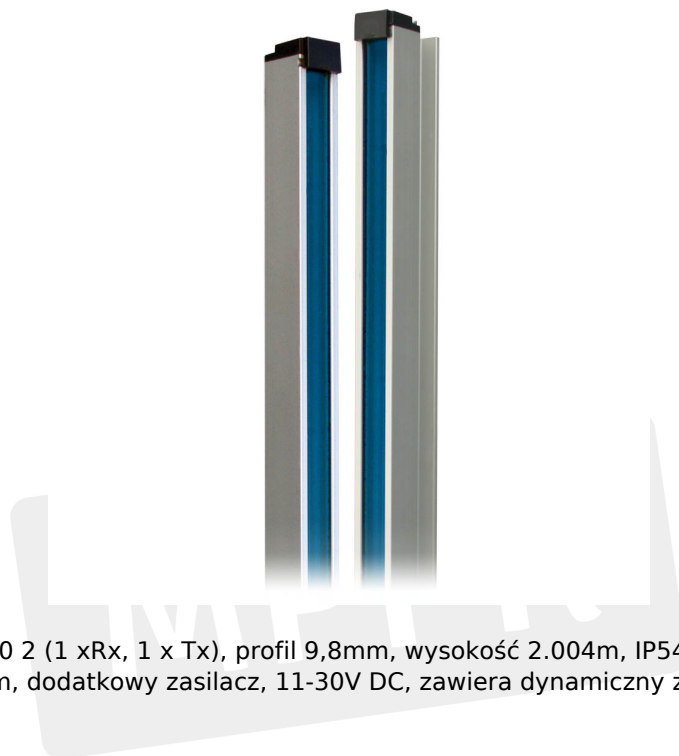

K30 XXX B Kurtyna świetlna K30 2 Memco

Kod produktu: K30 XXX B Kurtyna świetlna K30 2 Memco

K30 XXX B Kurtyna świetlna K30 2 (1 xRx, 1 x Tx), profil 9,8mm, wysokość 2.004m, IP54, 32 diody (128 promieni), kabel 2x3,5m dodatkowe kable 0,25m, dodatkowy zasilacz, 11-30V DC, zawiera dynamiczny zestaw montażowy K800.