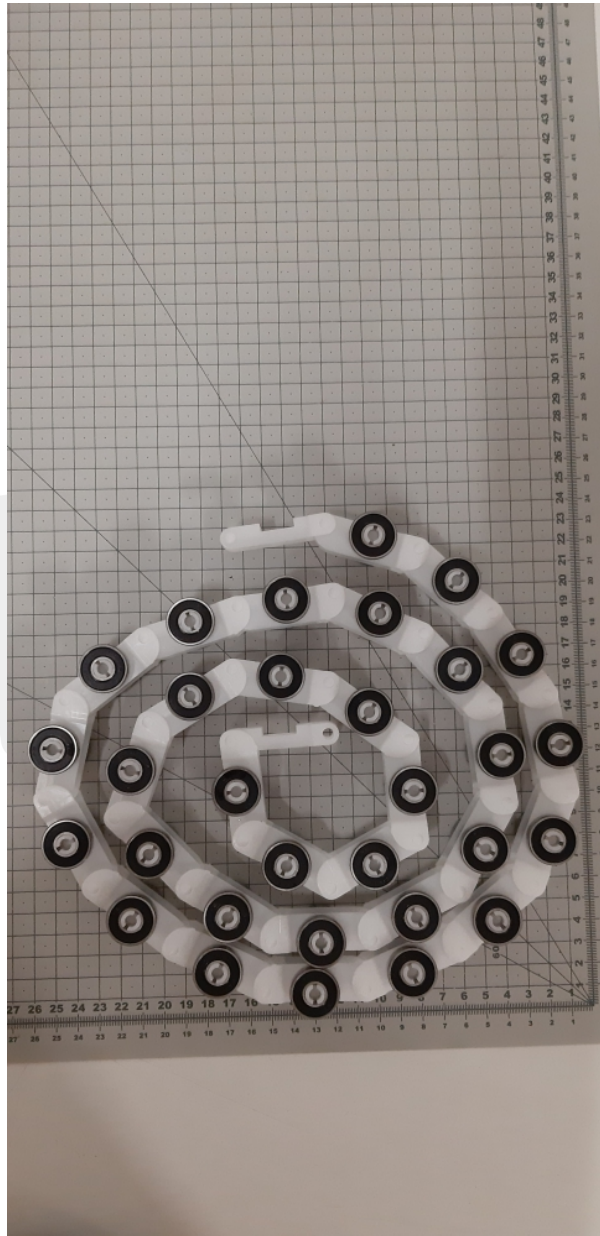

KM5232300G09 Łańcuch nawrotu poręczy

Kod produktu: KM5232300G09 Łańcuch nawrotu poręczy

KM5232300G09 Łańcuch nawrotu poręczy