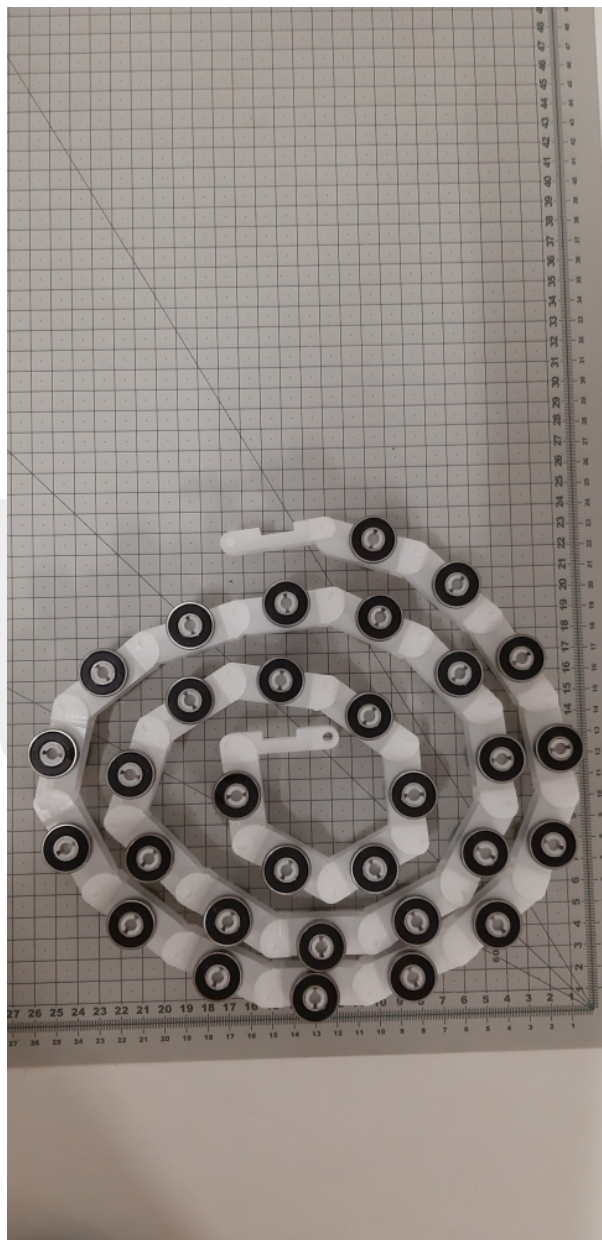

# KM5232300G09 Łańcuch nawrotu poręczy

Kod produktu: KM5232300G09 Łańcuch nawrotu poręczy

KM5232300G09 Łańcuch nawrotu poręczy