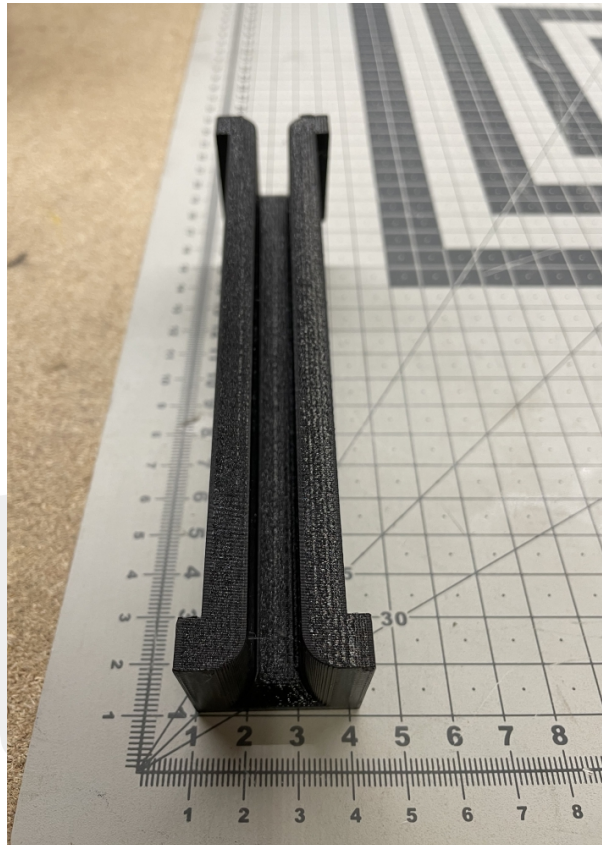

MPPR wkładka 8mm

Kod produktu: 309 472-A

Wkładka 8mm