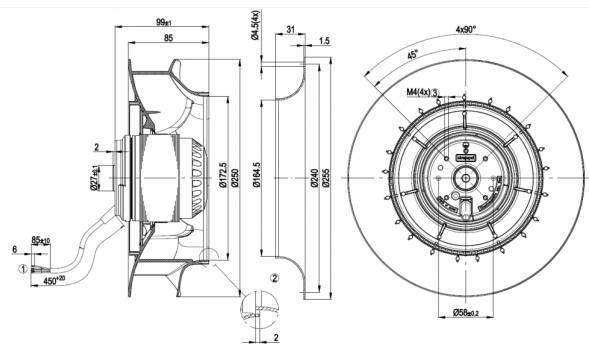

# R2E250-AS47-05 Wentylator promieniowy

Kod produktu: R2E250-AS47-05

R2E250-AS47-05 Wentylator promieniowy Ø250mm z jednobiegowym, jednofazowym silnikiem 230VAC 50/60Hz; moc 155W; 1450obr/min; 1540m<sup>3</sup>/h; kondensator 5,0µF