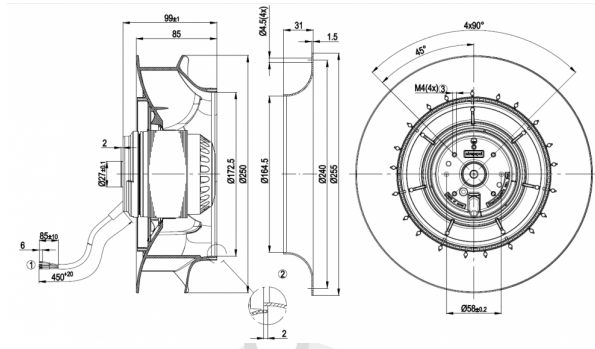

R2E250-AS47-05 Wentylator promieniowy

Kod produktu: R2E250-AS47-05

R2E250-AS47-05 Wentylator promieniowy Ø250mm z jednobiegowym, jednofazowym silnikiem 230VAC 50/60Hz; moc 155W;1450obr/min; 1540m³/h; kondensator 5,0µF

UWAGA! Nowy zamiennik dla tego produktu: R2E250-RA50-01