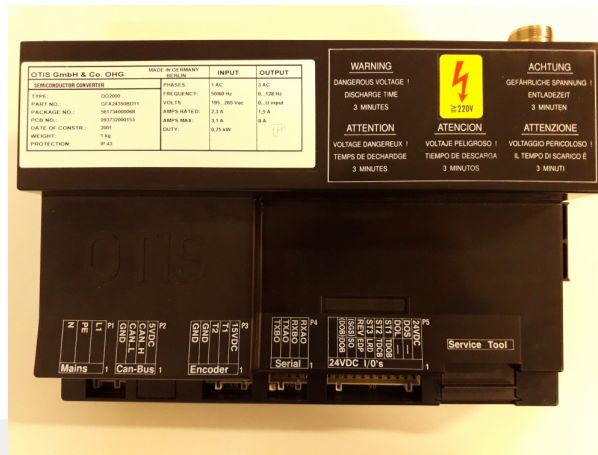

# GFA24350BD11 Sterownik napędu drzwi DCSS5-E

Kod produktu: GFA24350BD11

GFA24350BD11 Sterownik napędu drzwi DCSS5-E