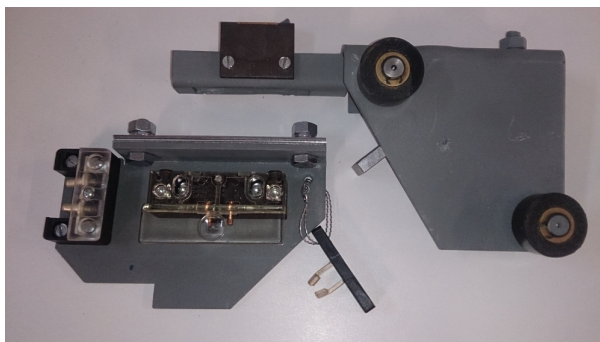

Rygiel DR-23C

Kod produktu: K25117/003C

Rygiel kompletny DR-23C