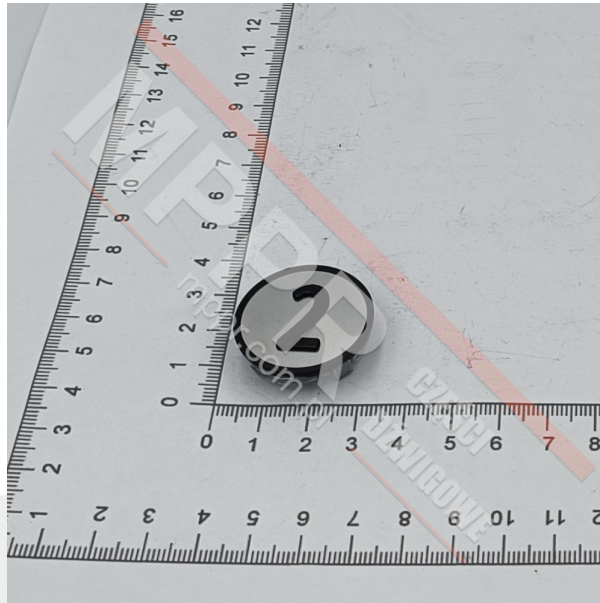

KM801054G002 Button Cap, Symbol „2”

Kod produktu: KM801054G002

Round push-button cap, KSS, gray and black. Tactile symbol „1”, without Braille. H = 6 mm