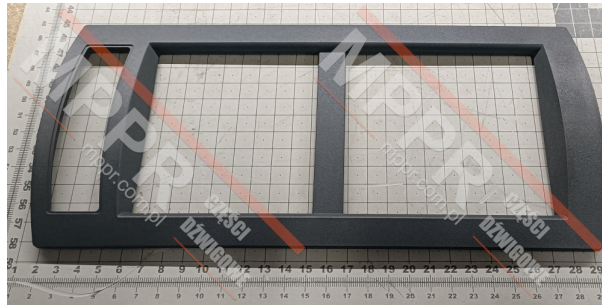

# KM72235H01 Car Display Frame

Kod produktu: KM722375H01

Small car display frame for a standard COP Delta