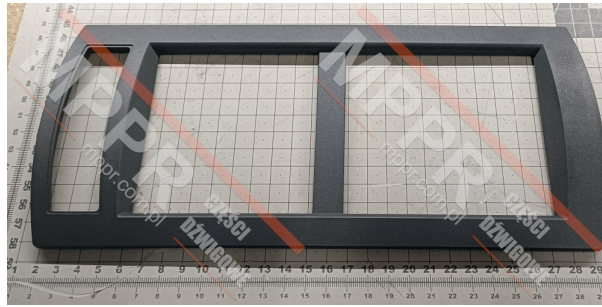

KM72235H01 Car Display Frame

Kod produktu: KM722375H01

Small car display frame for a standard COP Delta