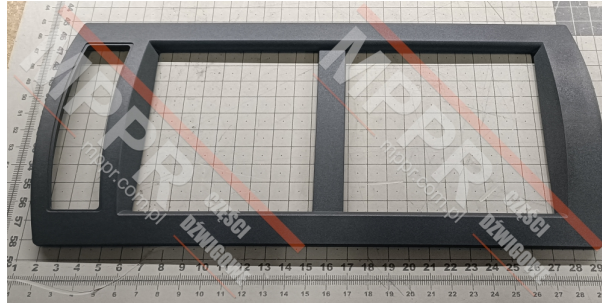

KM72235H01 Car Display Frame

Kod produktu: KM722375H01

Small car display frame for a standard COP Delta