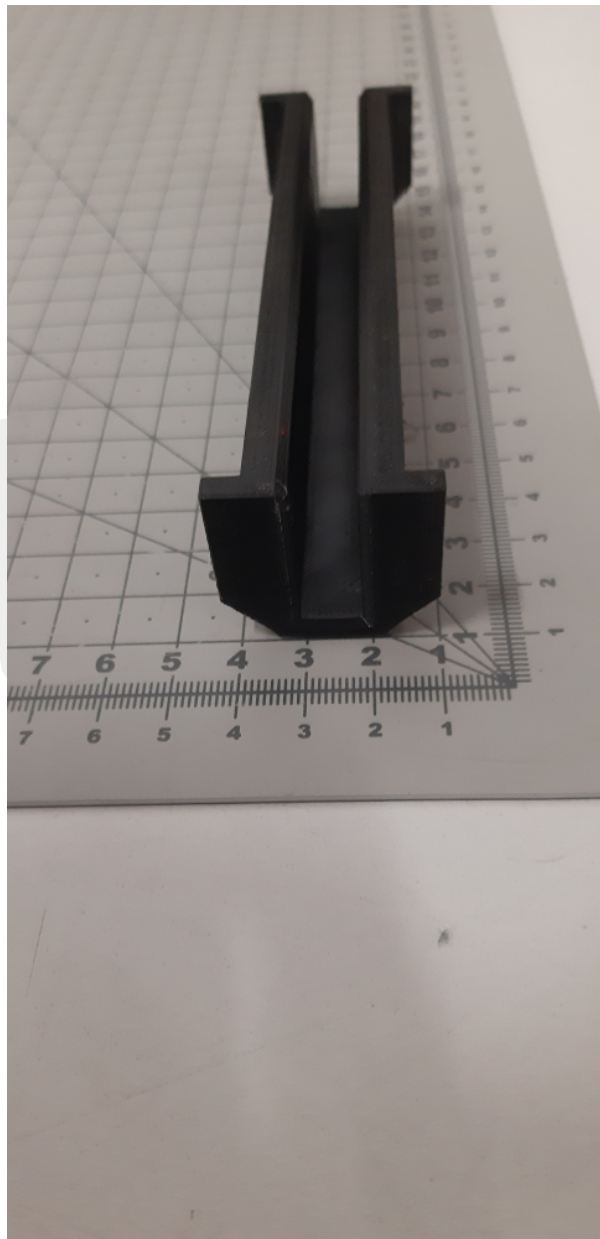

# MPPRZK10721 Wkładka korpusu na prowadnicę 9mm

Kod produktu: MPPRZK10721

MPPRZK10721 Wkładka korpusu na prowadnicę 9mm