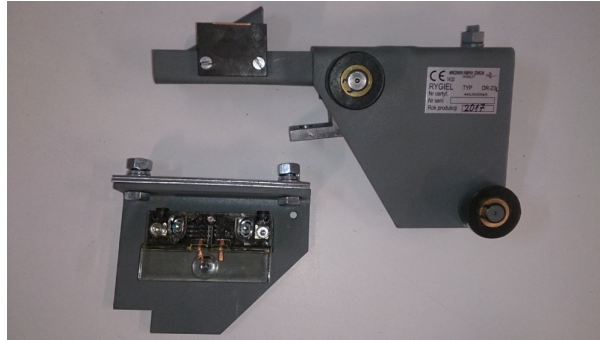

# K25117/003 Rygiel DR-23L

Kod produktu: K25117/003

K25117/003 Rygiel kompletny lewy DR-23L