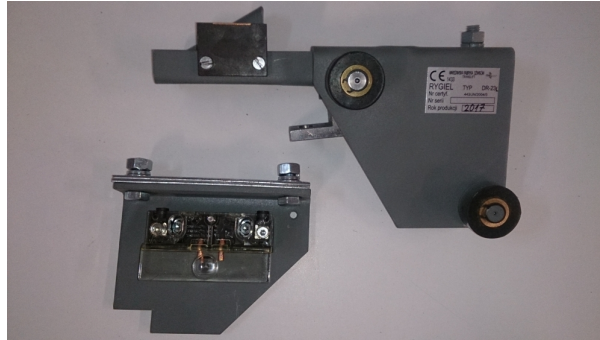

K25117/003 Rygiel DR-23L

Kod produktu: K25117/003

K25117/003 Rygiel kompletny lewy DR-23L