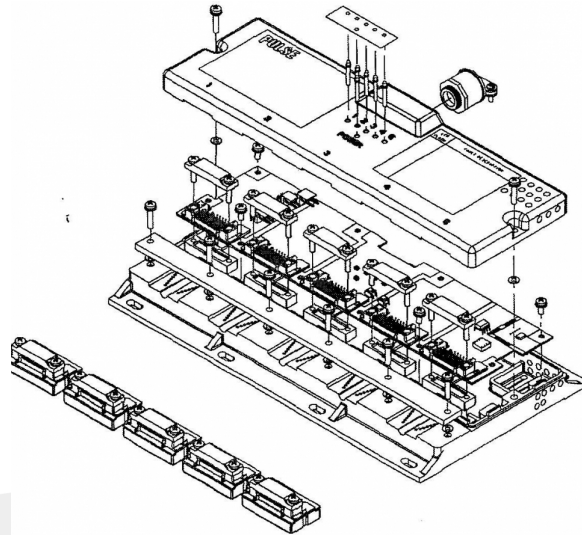

ABA21700X17 CSB Monitor RBI

Kod produktu: ABA21700X17

ABA21700X17 Komplet CSB Monitor dla 2 pasów 30mm