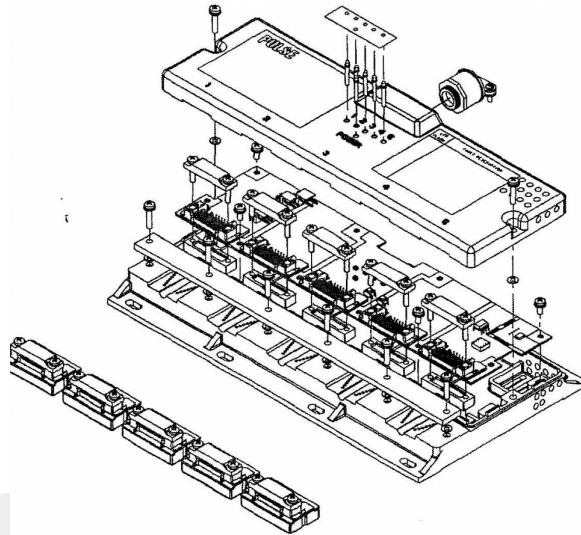

ABA21700X17 CSB Monitor RBI

Kod produktu: ABA21700X17

ABA21700X17 Komplet CSB Monitor dla 2 pasów 30mm