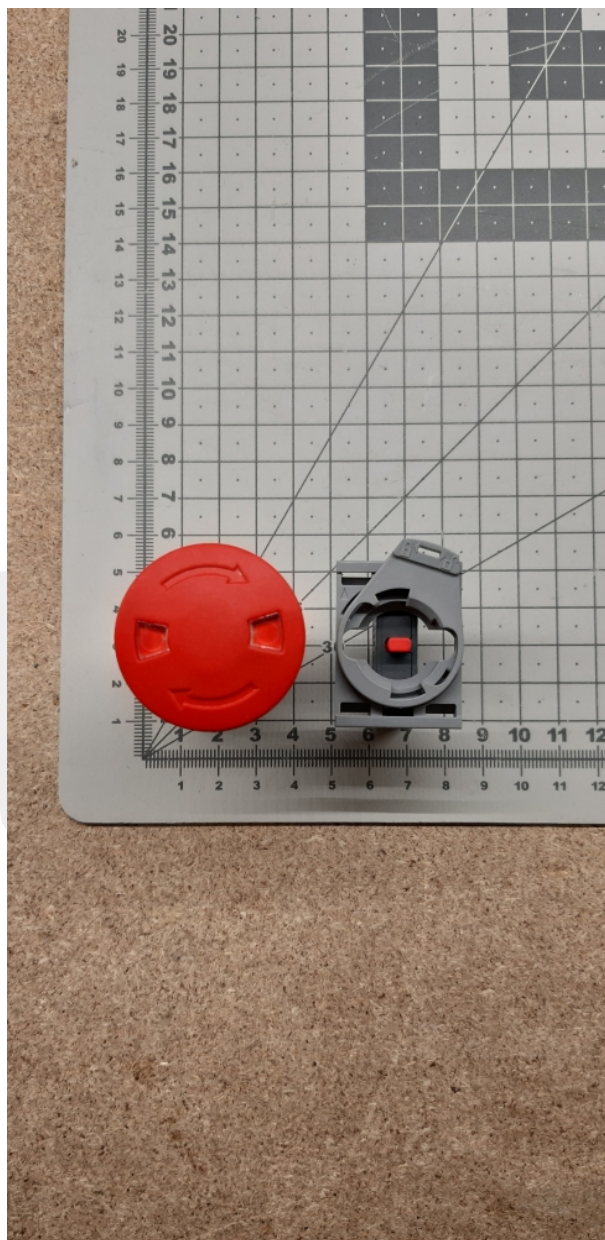

Przycisk STOP platformy Cibes A 5000

Przycisk STOP platformy Cibes A 5000