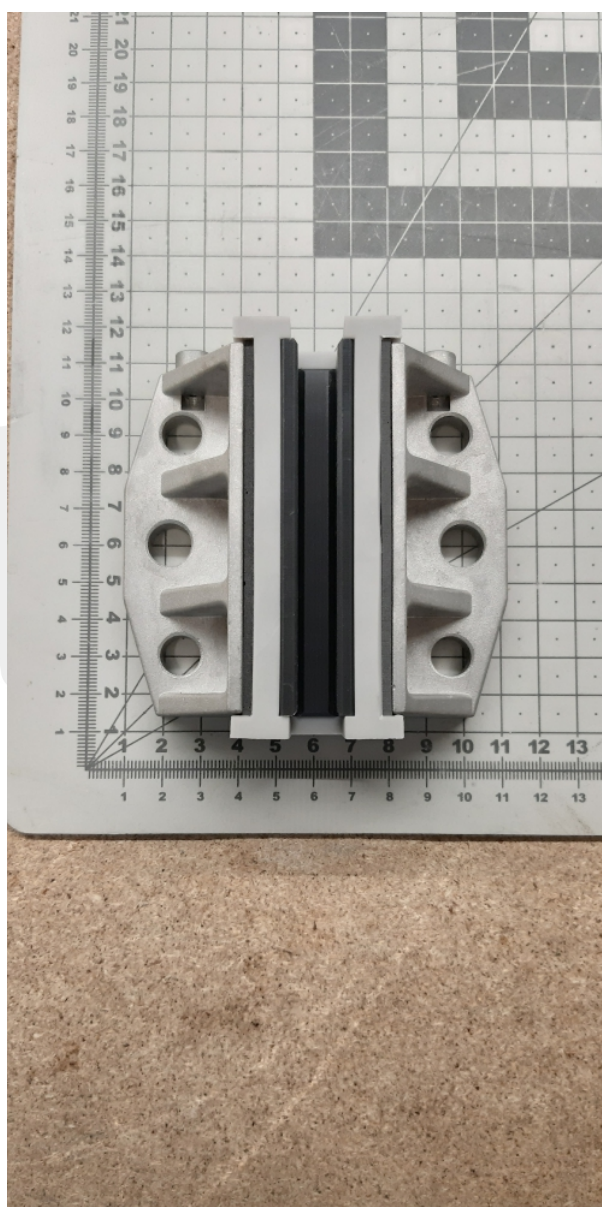

# 6123602 Korpus kompletny na prowadnice 10mm

Kod produktu: 6123602

6123602 Korpus kompletny na prowadnicę 10mm