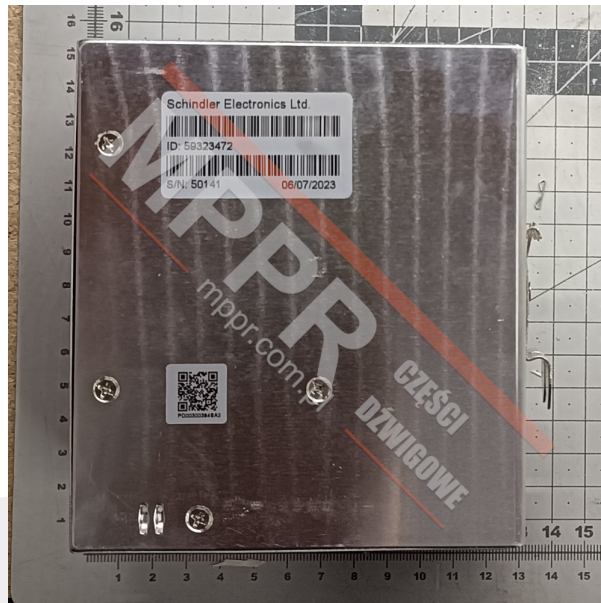

# 59323472 Type B HF150W Power Supply

Kod produktu: 59323472; HF150W-SDR-24B

HF150W-SDR-24B Hengfu power supply, B type, 150 W  
Input voltage: 380 V AC  
Output voltage: 24 V DC