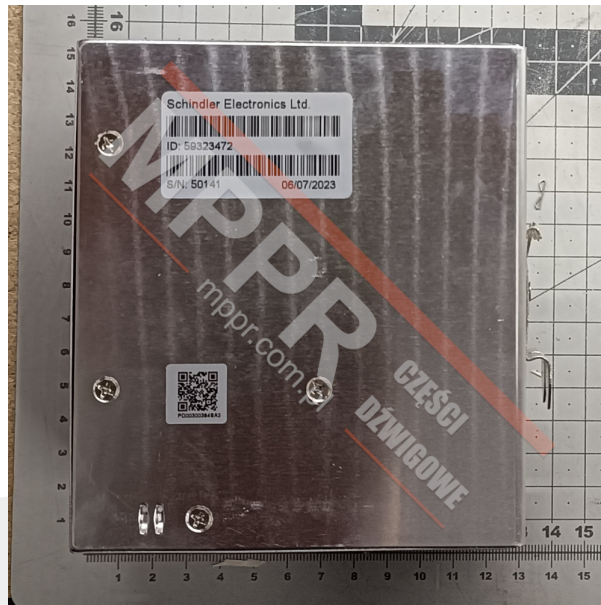

59323472 Type B HF150W Power Supply

Kod produktu: 59323472; HF150W-SDR-24B

HF150W-SDR-24B Hengfu power supply, B type, 150 W
Input voltage: 380 V AC
Output voltage: 24 V DC