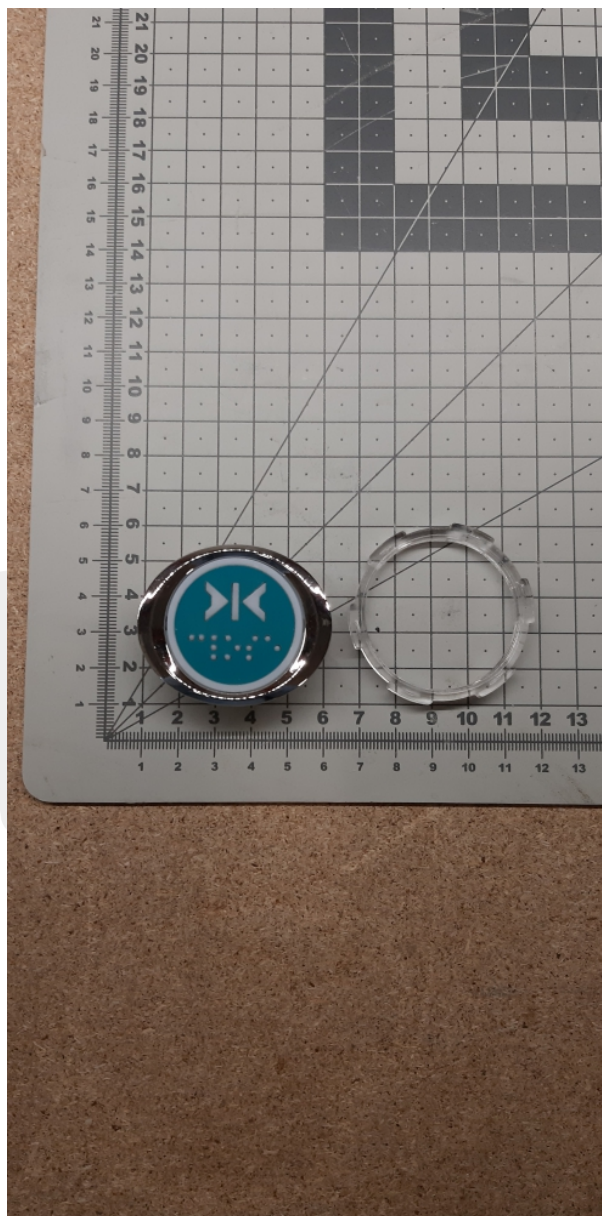

Przycisk Aktel „zamykanie”

Przycisk Aktel „zamykanie”