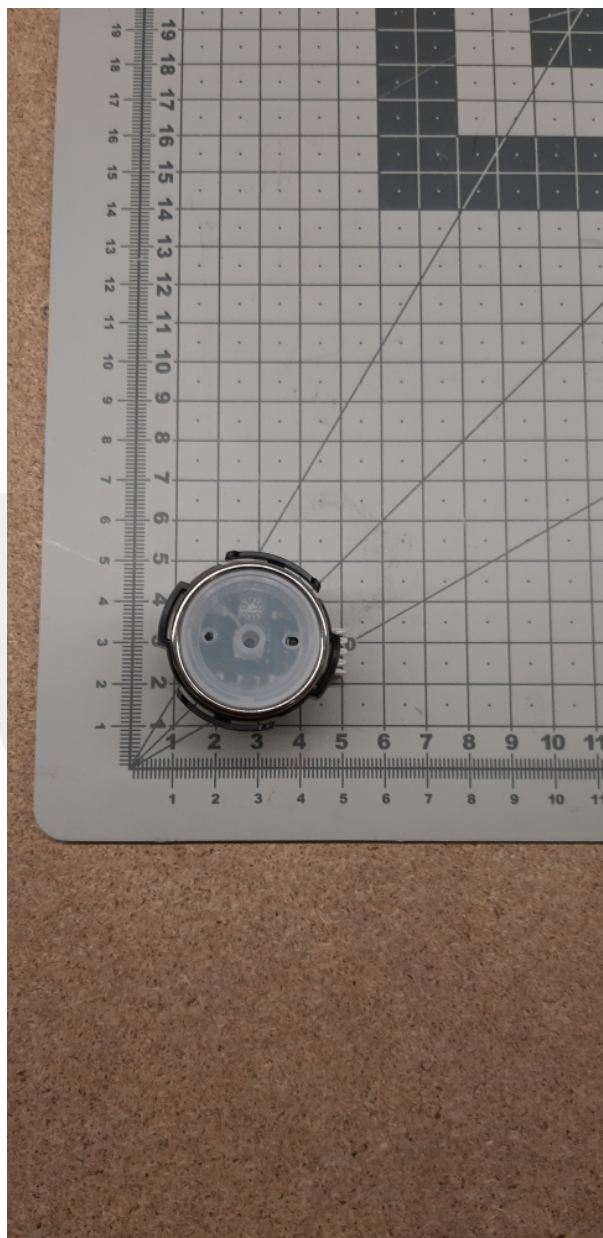

Podstawa przycisku RT42 IX, LED 30V, podświetlenie czerwone

Podstawa przycisku RT42 IX, LED 30V, podświetlenie czerwone