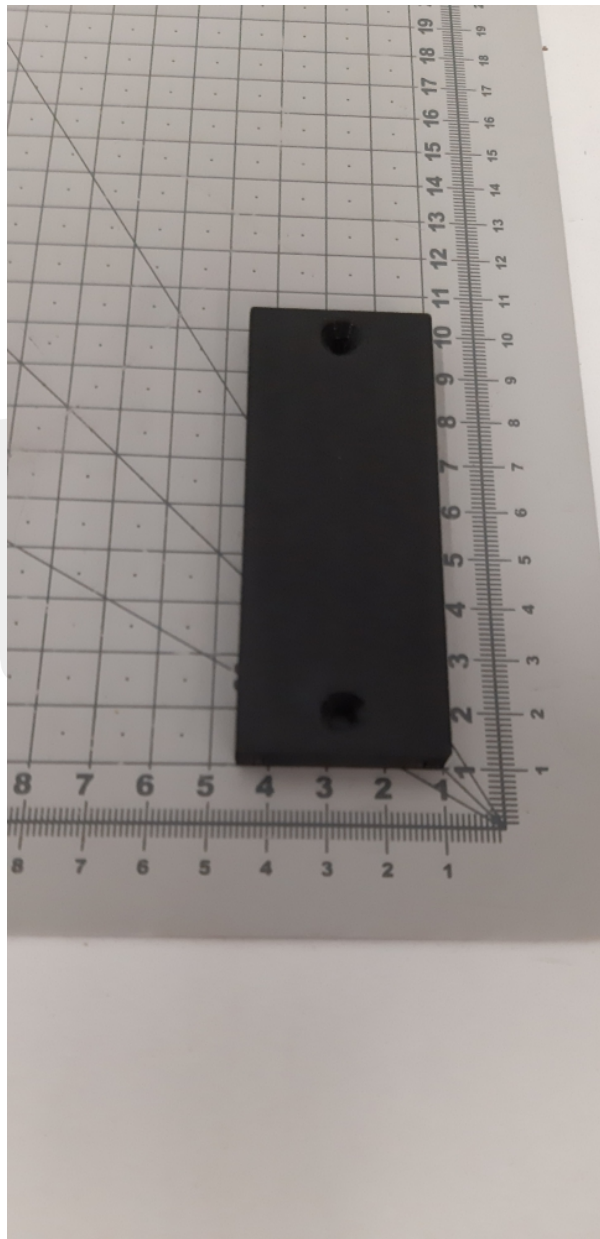

# MPPRGAA385GX1 Prowadnik PRS wersja wzmocniana

**Kod produktu: MPPRGAA385GX1**

MPPRGAA385GX1 Prowadnik PRS wersja wzmocniana