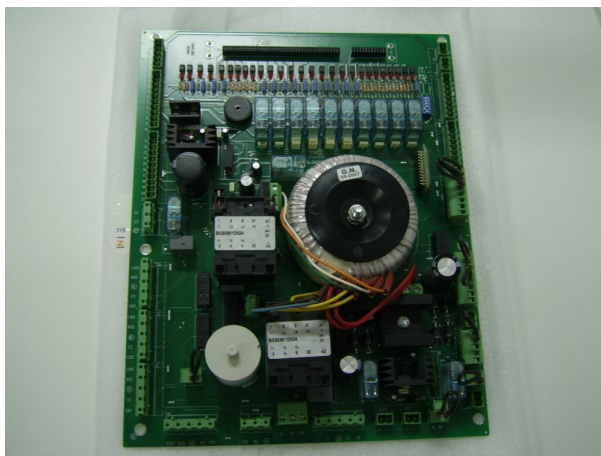

## 2064074 Płyta główna

Kod produktu: 2064074

2064074 Płyta główna do platformy podnośnej E06 - E08.

MPPR