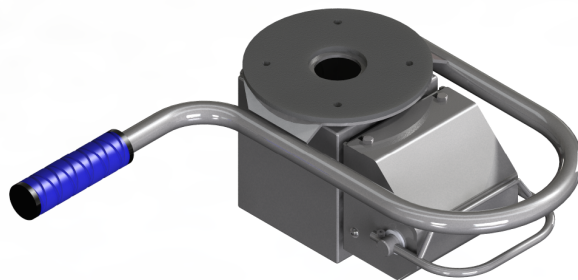

SLINE-CH-STD-CV3 Głowica kontrolna

Kod produktu: SLINE-CH-STD3

SLINE-CC-STD-CV3 Głowica kontrolna z uchwytem kompaktowym (304SS) zawór płaski (304SS) z opcją zachowania położenia.