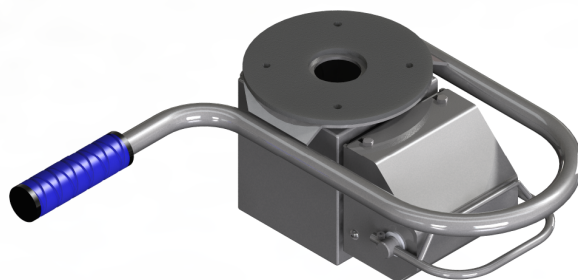

# SLINE-CH-STD-CV3 Głowica kontrolna

Kod produktu: SLINE-CH-STD3

SLINE-CC-STD-CV3 Głowica kontrolna z uchwytem kompaktowym (304SS) zawór płaski (304SS) z opcją zachowania położenia.