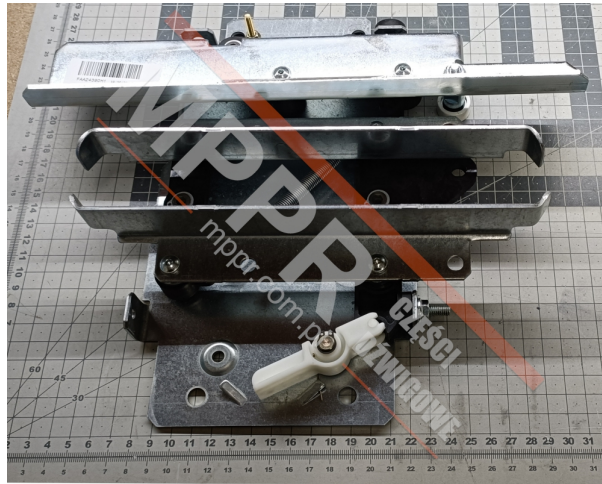

# FAA24390H1 PAX Door Coupler, Right

Kod produktu: FAA24390H1

Right coupling assembly for Gen2 PAX door

**Length (mm):** 243