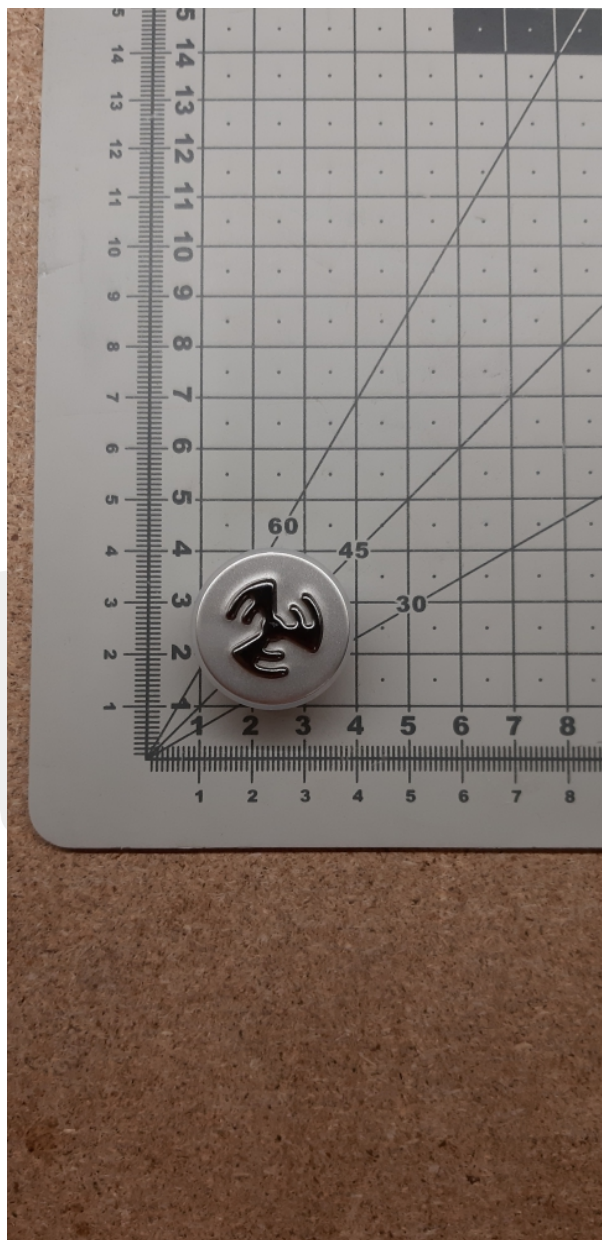

Szydł przycisku RT42 „wentylator”

Szydł przycisku RT42 „wentylator”