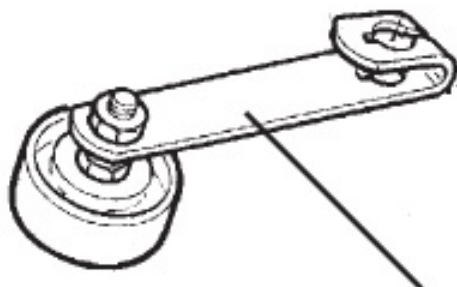

4202059 Ramię rygla drzwi

Kod produktu: 4202059

4202059 Ramię rygla drzwi zewnętrznych, do platformy podnośnej E06.