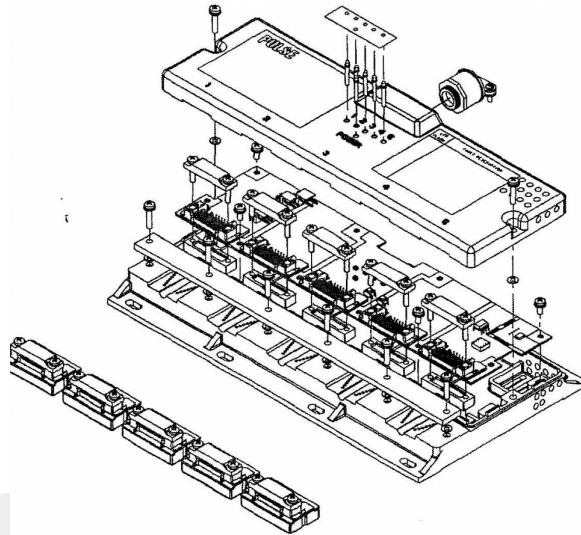

ABA21700X8 CSB Monitor RBI

Kod produktu: ABA21700X8

ABA21700X8 Komplet CSB Monitor dla 4 pasów 60mm