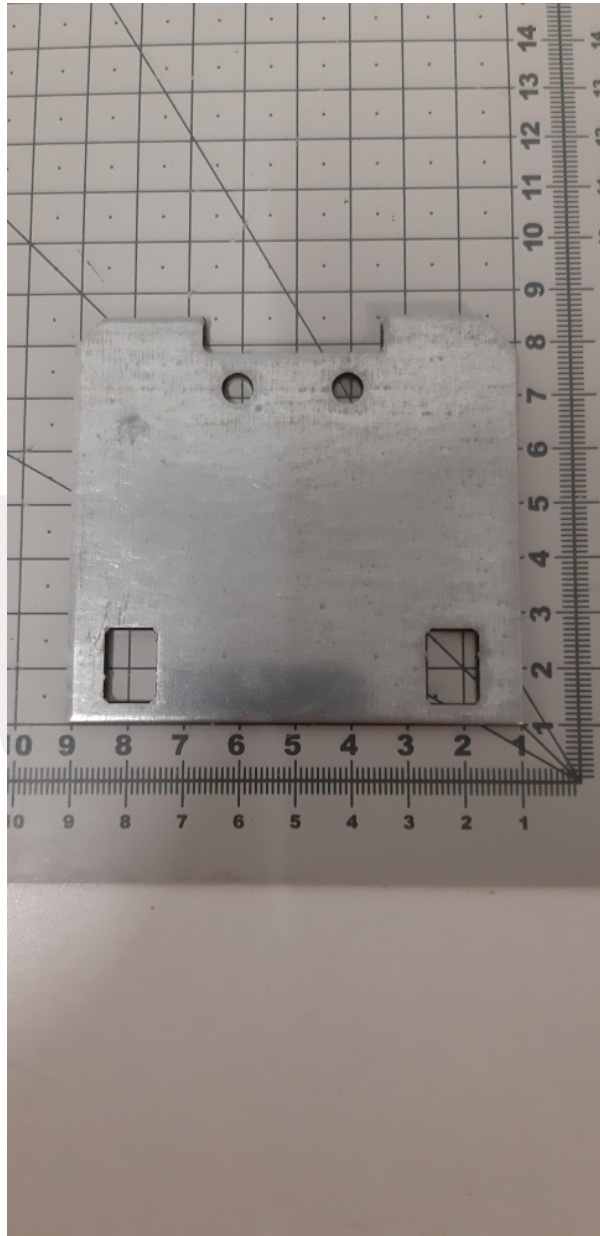

# 270070R008 trzpień suwaka

Kod produktu: 270070R008 trzpień suwaka

270070R008 trzpień suwaka