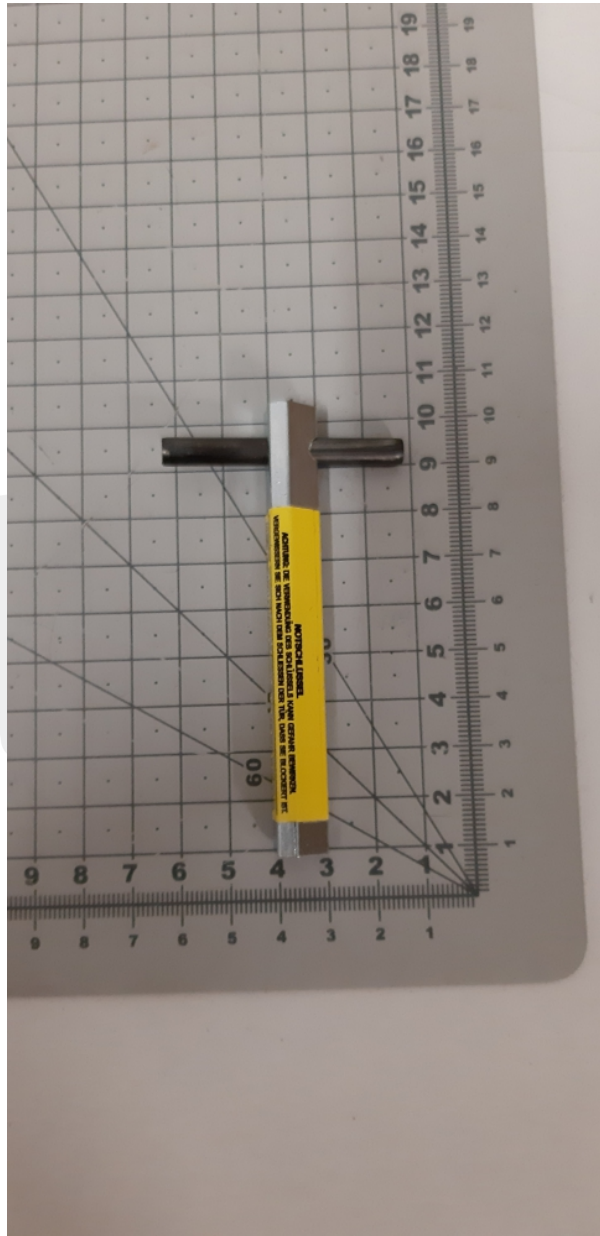

Klucz awaryjnego otwierania L=92mm

Kod produktu: Klucz awaryjnego otwierania L=92mm

Klucz awaryjnego otwierania L=92mm