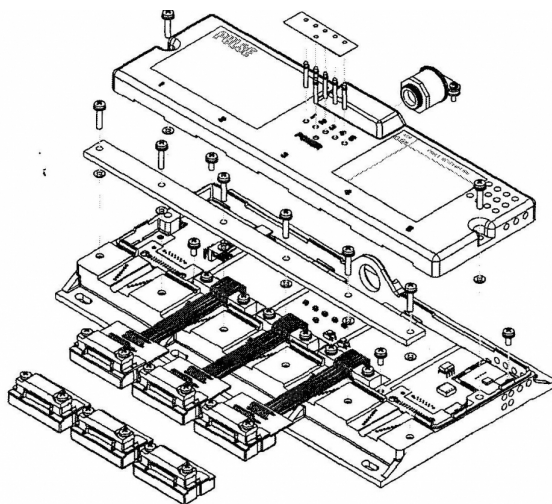

ABA21700X4 CSB Monitor RBI

Kod produktu: ABA21700X4

ABA21700X4 Komplet CSB Monitor dla 3 pasów 30mm