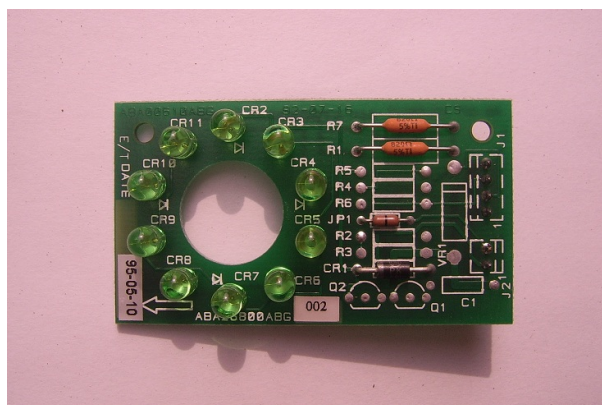

# ABA26800ABG002 Płytko sterowa przycisku dyspozycji

Kod produktu: ABA26800ABG002

ABA26800ABG002 Płytko sterowa przycisku dyspozycji (kolor zielony) do dźwigu OTIS.

MPPR