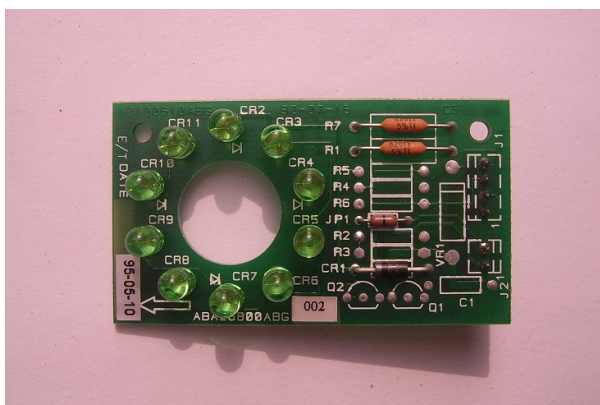

# ABA26800ABG002 Płytki sterowa przycisku dyspozycji

Kod produktu: ABA26800ABG002

ABA26800ABG002 Płytki sterowa przycisku dyspozycji (kolor zielony) do dźwigu OTIS.

MPPR