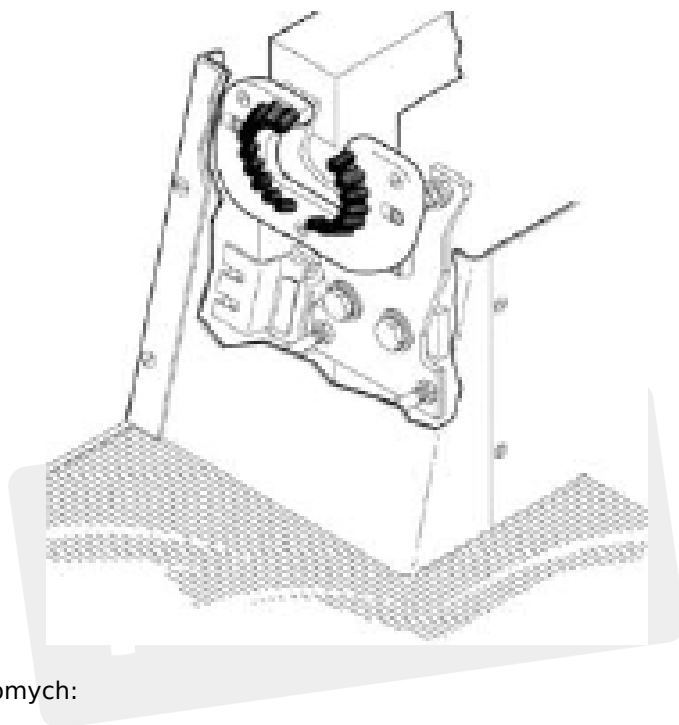

AAA26189Q1 Włot poręczy

Kod produktu: AAA26189Q1 AAA26189Q2

Włot poręczy do schodów ruchomych:

AAA26189Q1 OTIS 506

AAA26189Q2 OTIS 510