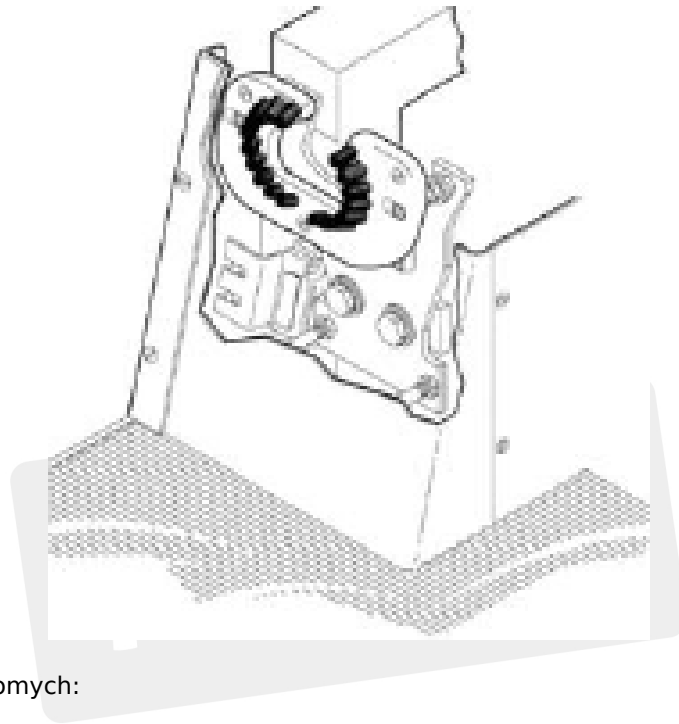

AAA26189Q1 Włot poręczy

Kod produktu: AAA26189Q1 AAA26189Q2

Włot poręczy do schodów ruchomych:

AAA26189Q1 OTIS 506

AAA26189Q2 OTIS 510