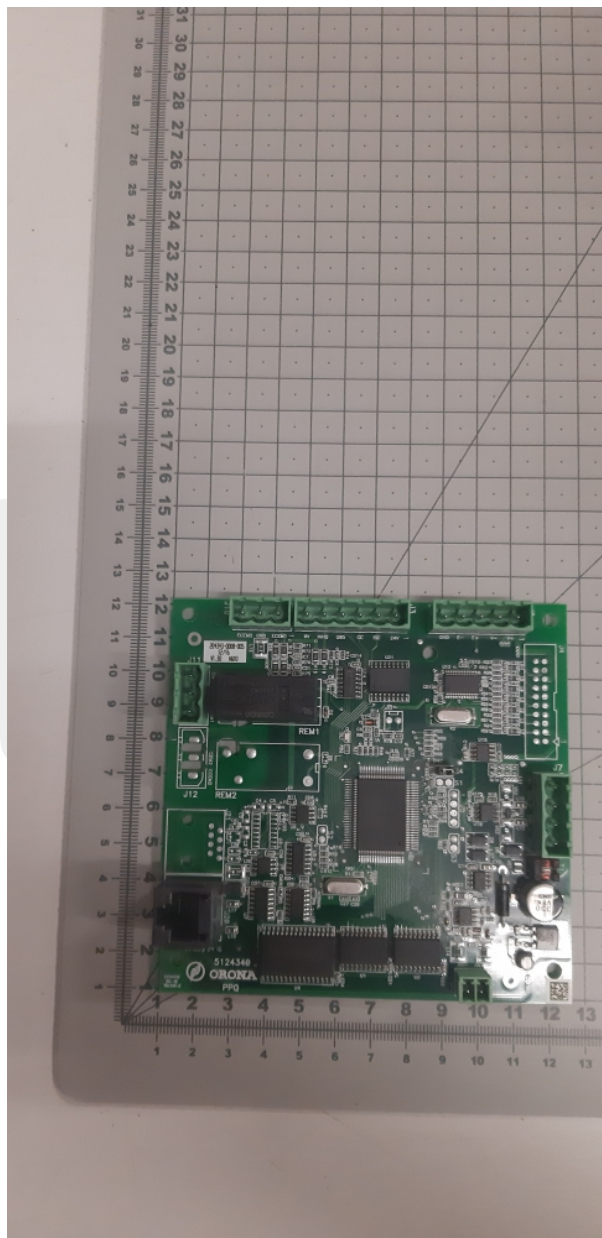

# Płyta wagi Orona

Kod produktu: 8460280 Płyta wagi Orona

Płyta wagi Orona 8460280