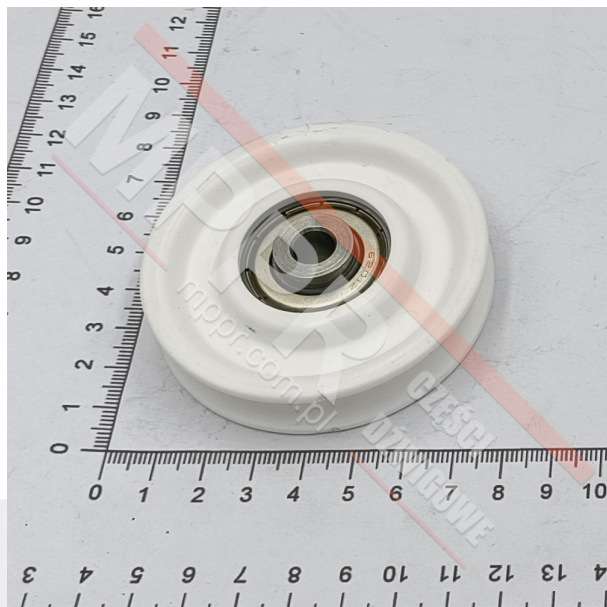

# 01808410 Door Operator Roller

Kod produktu: 01808410

Roller for car / shaft door operator.  
**Outer diameter (mm): 60**