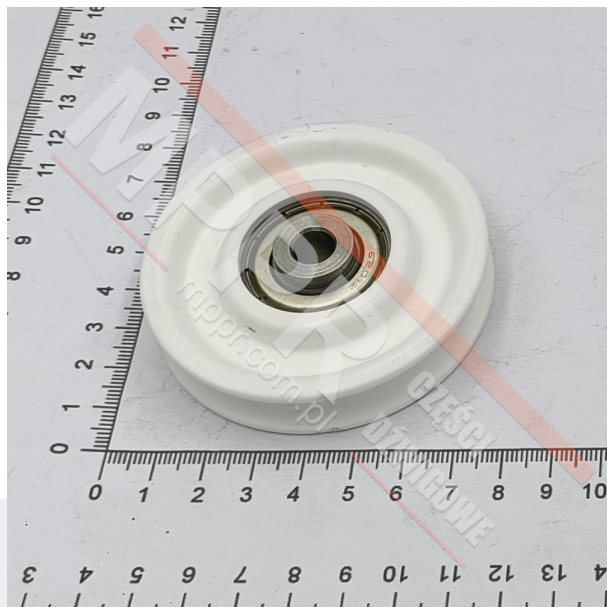

01808410 Door Operator Roller

Kod produktu: 01808410

Roller for car / shaft door operator.
Outer diameter (mm): 60