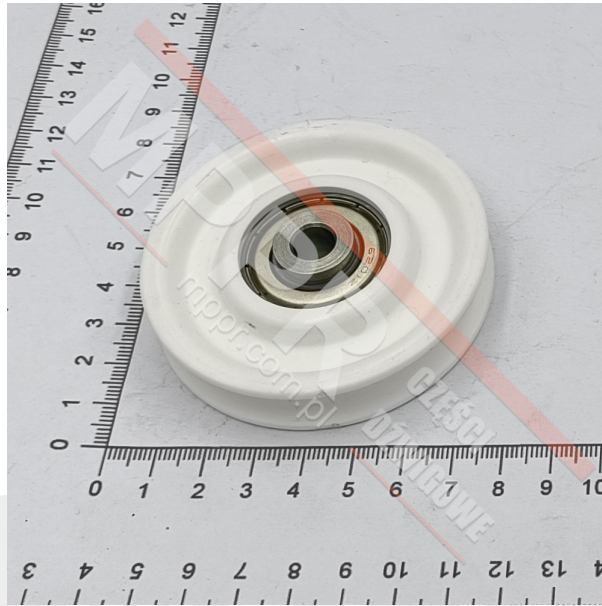

01808410 Door Operator Roller

Kod produktu: 01808410

Roller for car / shaft door operator.
Outer diameter (mm): 60