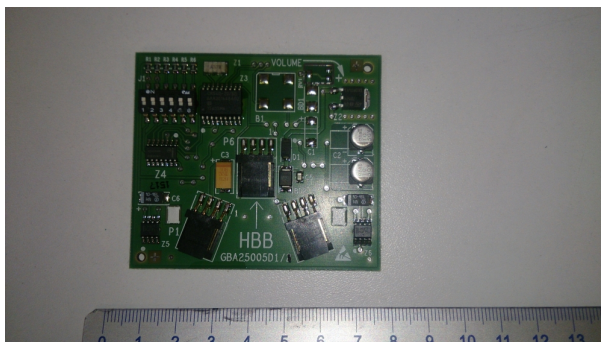

# Płytki HOB kasy wozwań.

Kod produktu: GAA25005D1

Płytki piętrowa HOB kasy wozwań.