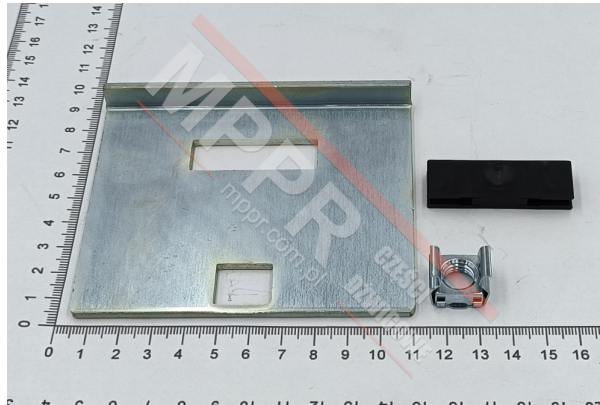

R071 Complete Door guide

Kod produktu: 9000066; R071

Complete door guide with a metal plate