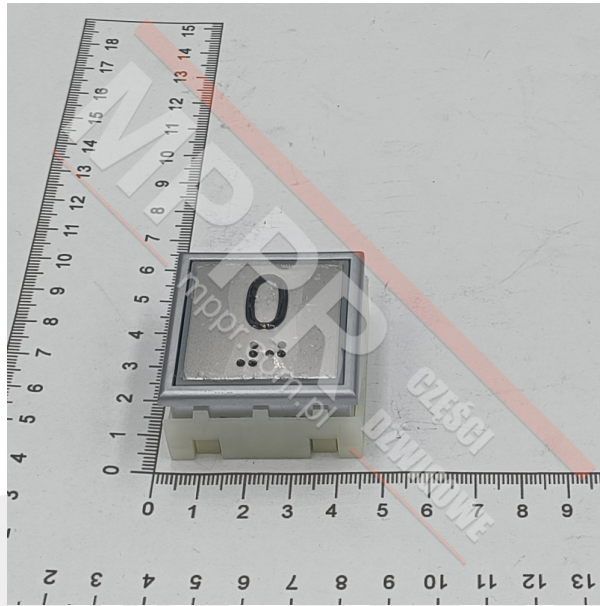

# 65680009460 Square Push Button, Symbol „0”

Kod produktu: 65680009460; 02908900

02908900 Square, Flat Push Button, Symbol „0”, blue illumination. With Braille.

**Dimensions (mm):** 40 x 40 x 24

**Material:** stainless steel