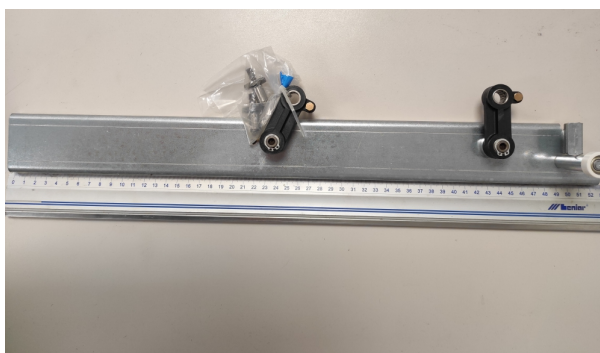

# FCA24601E11 Element krzywki do drzwi HPCD/D2200

**Kod produktu: FCA24601E11**

FCA24601E11 Element krzywki do drzwi HPCD/D2200

MPPR