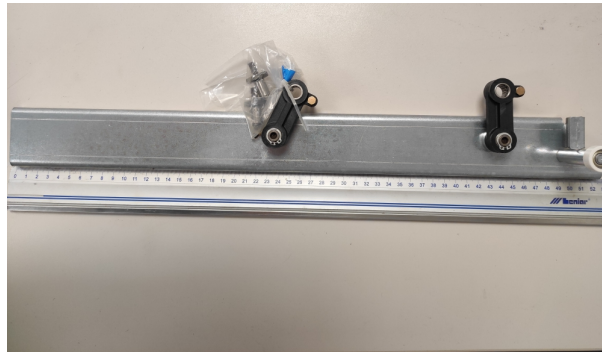

FCA24601E11 Element krzywki do drzwi HPCD/D2200

Kod produktu: FCA24601E11

FCA24601E11 Element krzywki do drzwi HPCD/D2200

MPPR