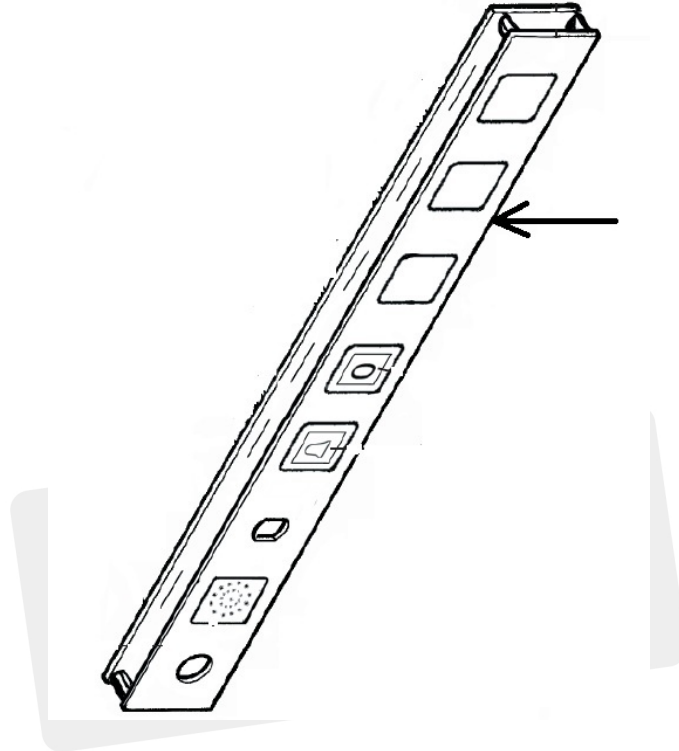

# 2874211 Pokrywa panelu kontrolnego

Kod produktu: 2874211

2874211 Pokrywa przednia panelu kontrolnego 4 przystanki, do platformy podnośnej model E06.