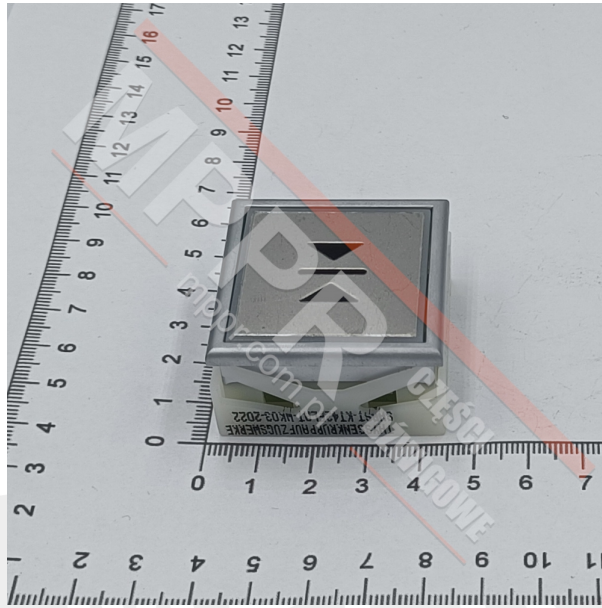

# 65680009294 Door Close Button

Kod produktu: 65680009294; 02908920

02908920 Door close square step button, classic blue line illumination. Without Braille.  
**Dimensions (mm):** 40 x 40 x 24