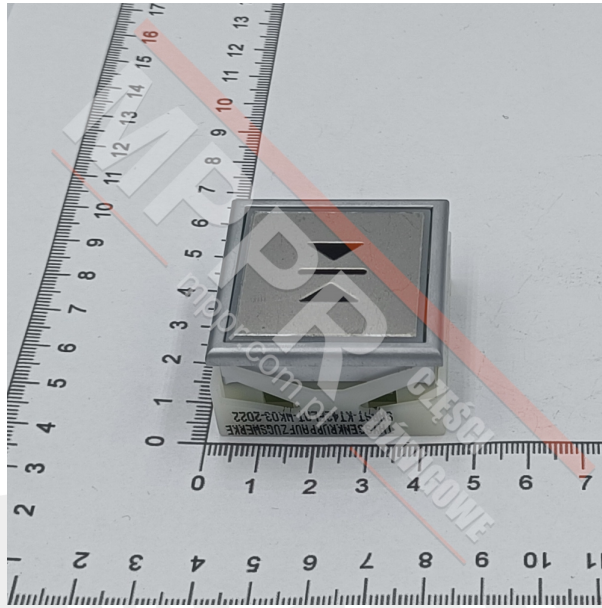

65680009294 Door Close Button

Kod produktu: 65680009294; 02908920

02908920 Door close square step button, classic blue line illumination. Without Braille.
Dimensions (mm): 40 x 40 x 24