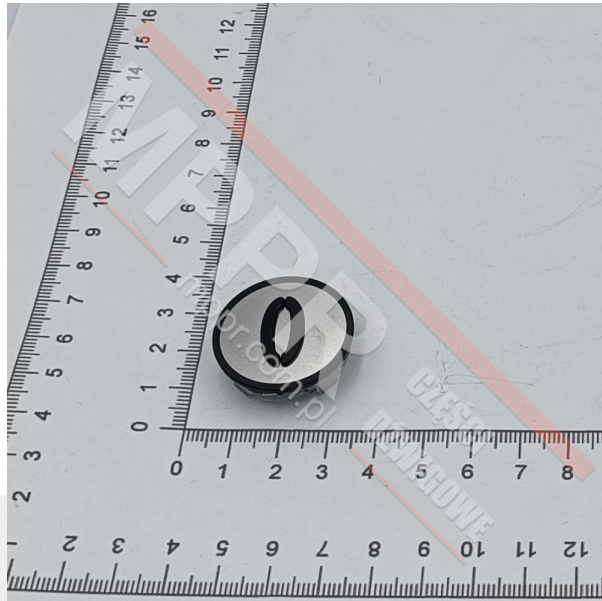

# KM801054G000 Button Cap, Symbol „0”

Kod produktu: KM801054G000

Round push-button cap, KSS, gray and black. Tactile symbol „0”, without Braille.  
Low pressel holder