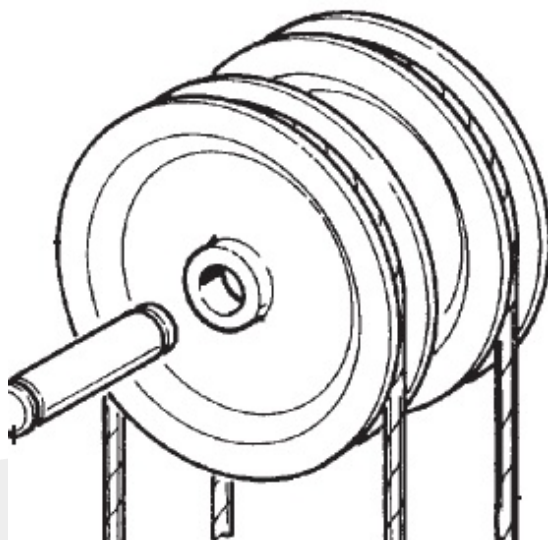

0804016 Koło

Kod produktu: 0804016

0804016 Koło, do platformy podnośnej model E06.