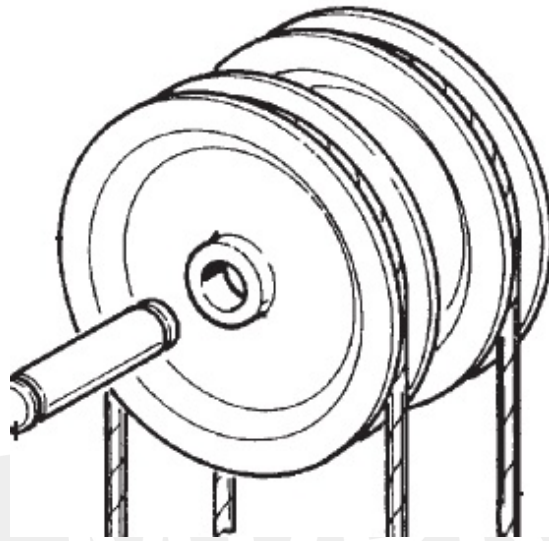

# 0804016 Koło

Kod produktu: 0804016

0804016 Koło, do platformy podnośnej model E06.