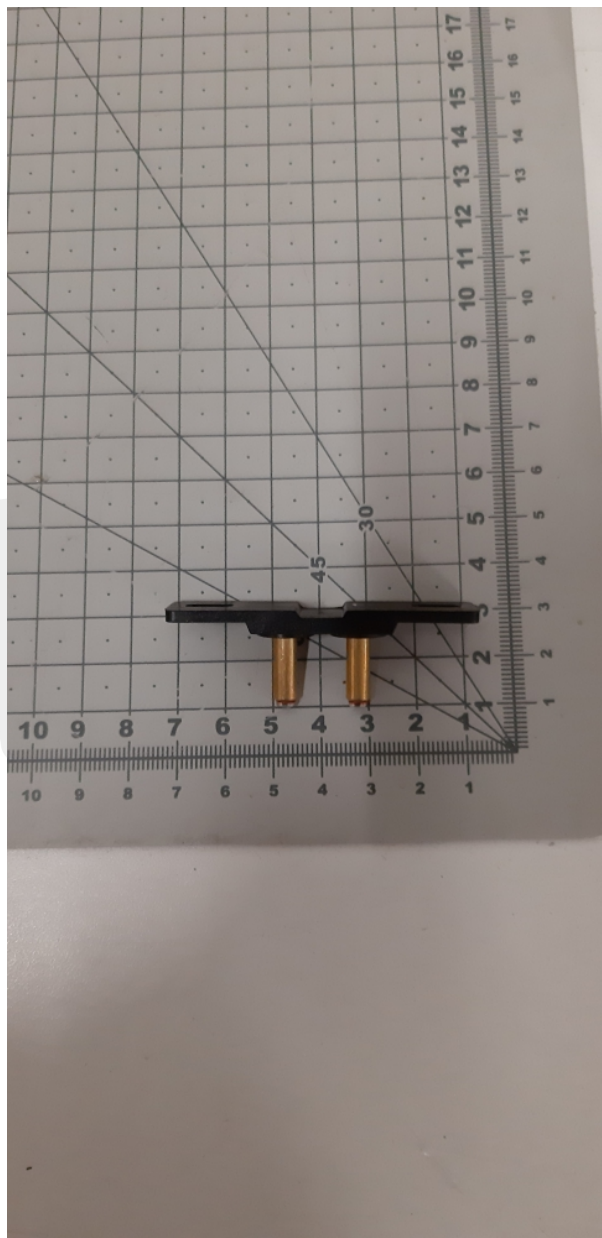

Zwora SV4

Kod produktu: Zwora SV4

Zwora SV4