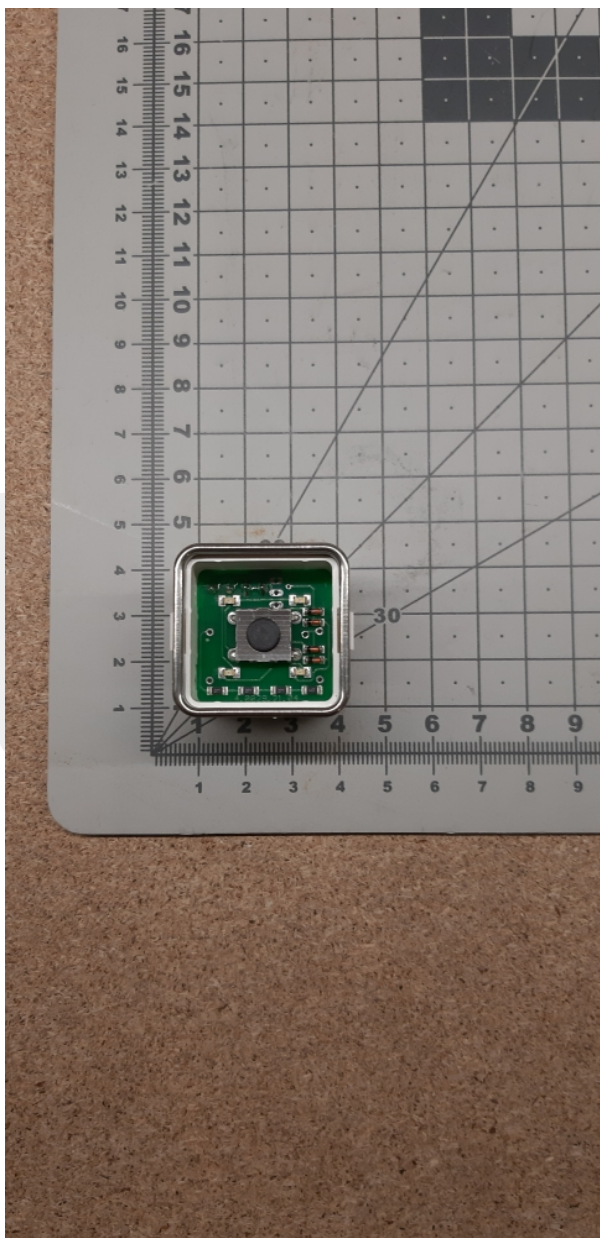

Podstawa przycisku MT42 VIII, podświetlenie czerwone

Podstawa przycisku MT42 VIII, podświetlenie czerwone