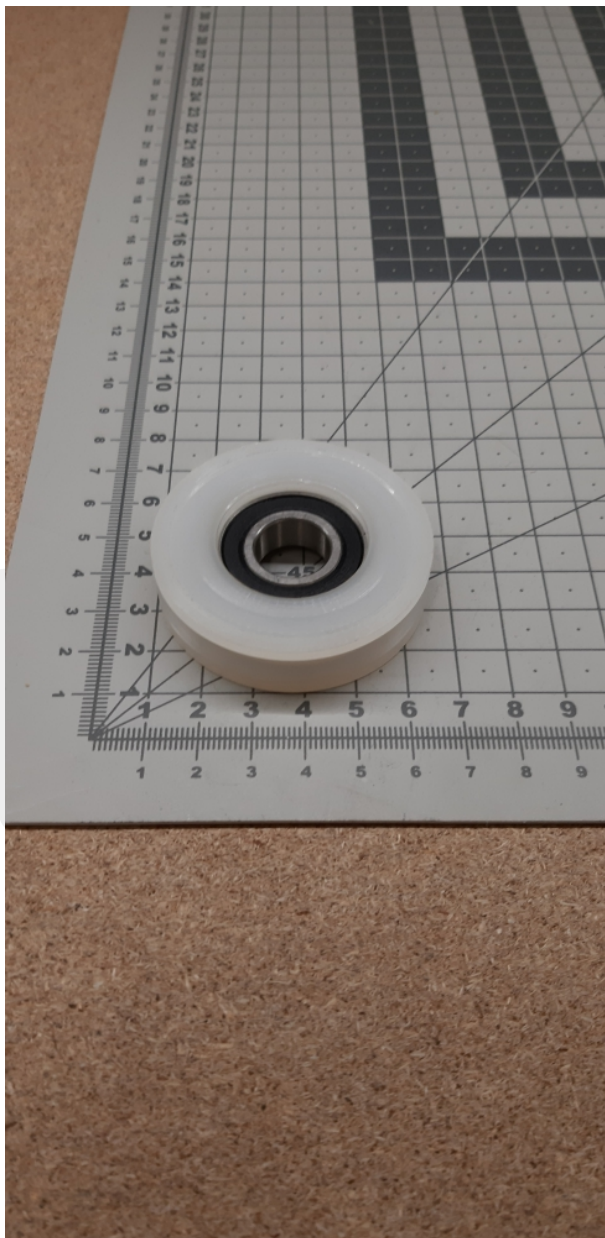

## Rolka nośna 56x28x14

Rolka nośna 56x28x14