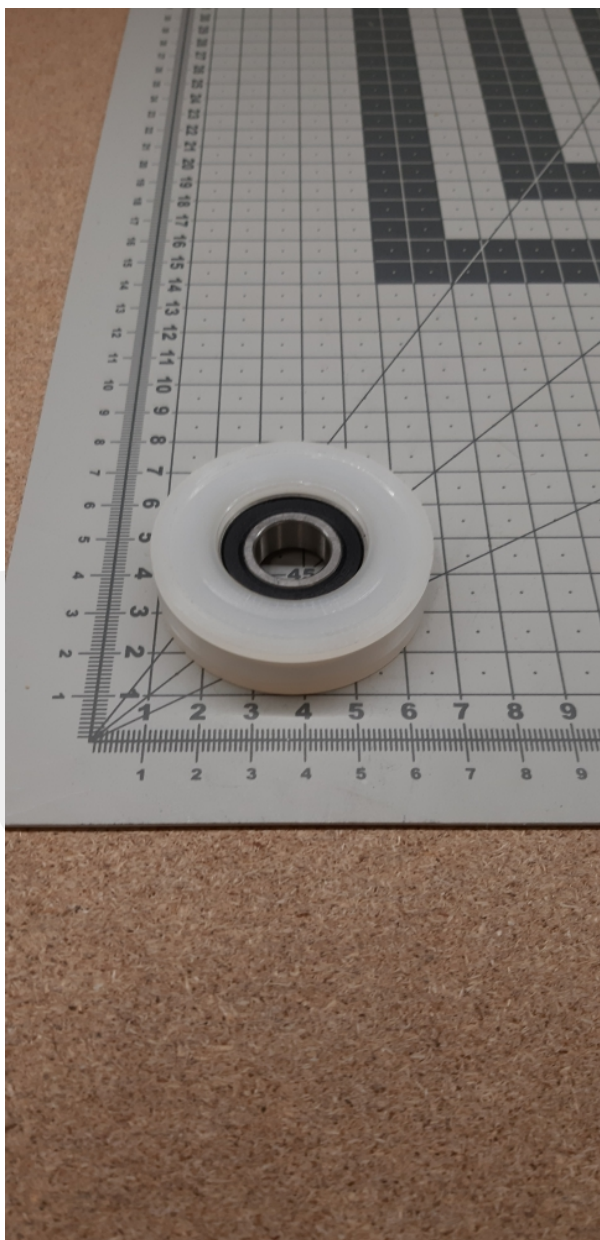

## Rolka nośna 56x28x14

Rolka nośna 56x28x14