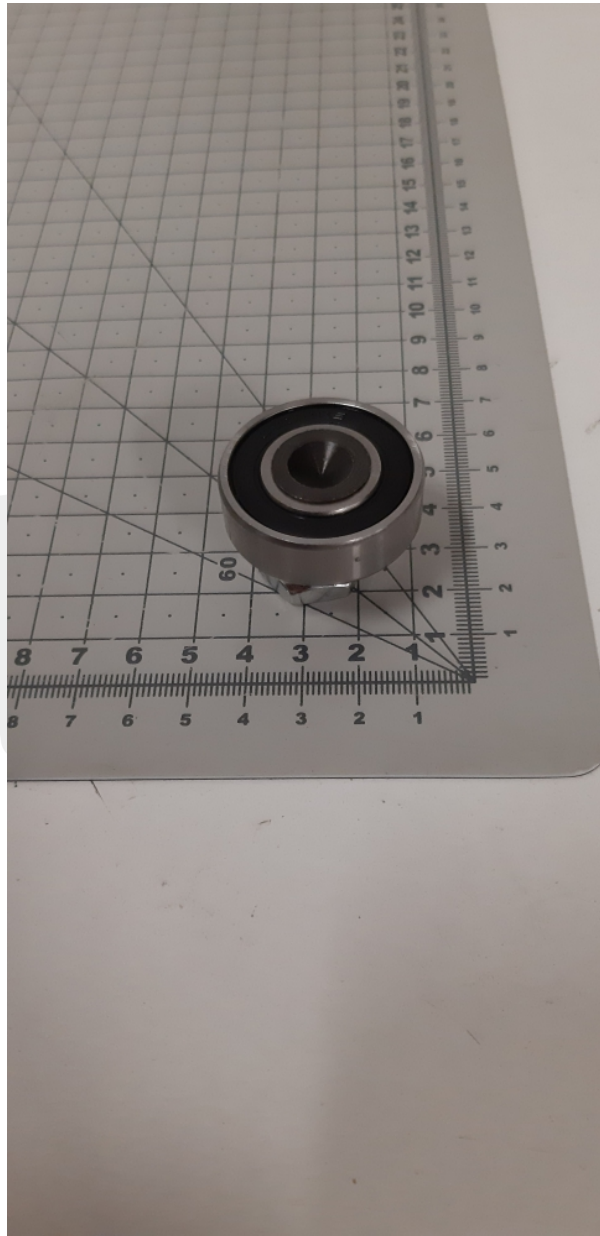

FO2215Z466-W Rolka Drzwi fi.35mm

Kod produktu: FO2215Z466-W Rolka Drzwi fi.35mm

FO2215Z466-W Rolka Drzwi fi.35mm