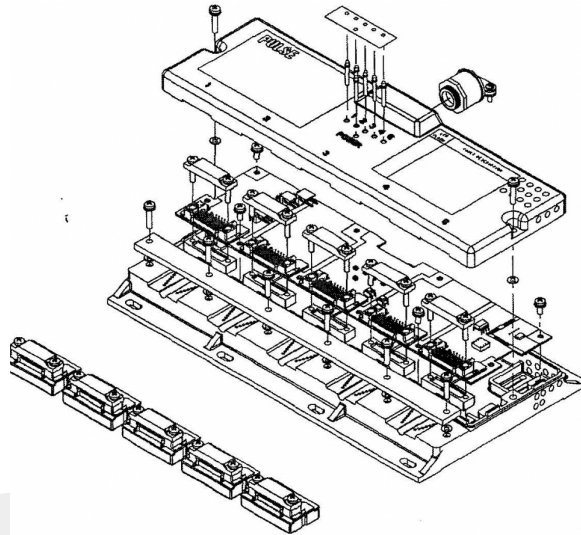

ABA21700X9 CSB Monitor RBI

Kod produktu: ABA21700X9

ABA21700X9 Komplet CSB Monitor dla 5 pasów 60mm