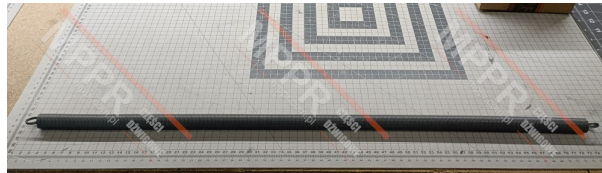

3201.05.3007 Landing Door Spring, L720

Kod produktu: 3201.05.3007/2L1A053007

Spring for the automatic closing of landing door

Length (mm): 720

Diameter (mm): 19