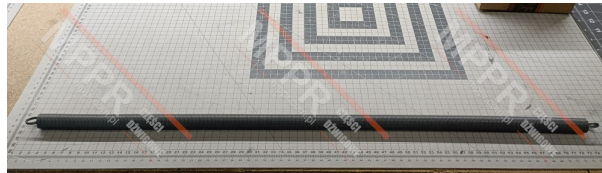

## 3201.05.3007 Landing Door Spring, L720

Kod produktu: 3201.05.3007/2L1A053007

Spring for the automatic closing of landing door

**Length (mm):** 720

**Diameter (mm):** 19