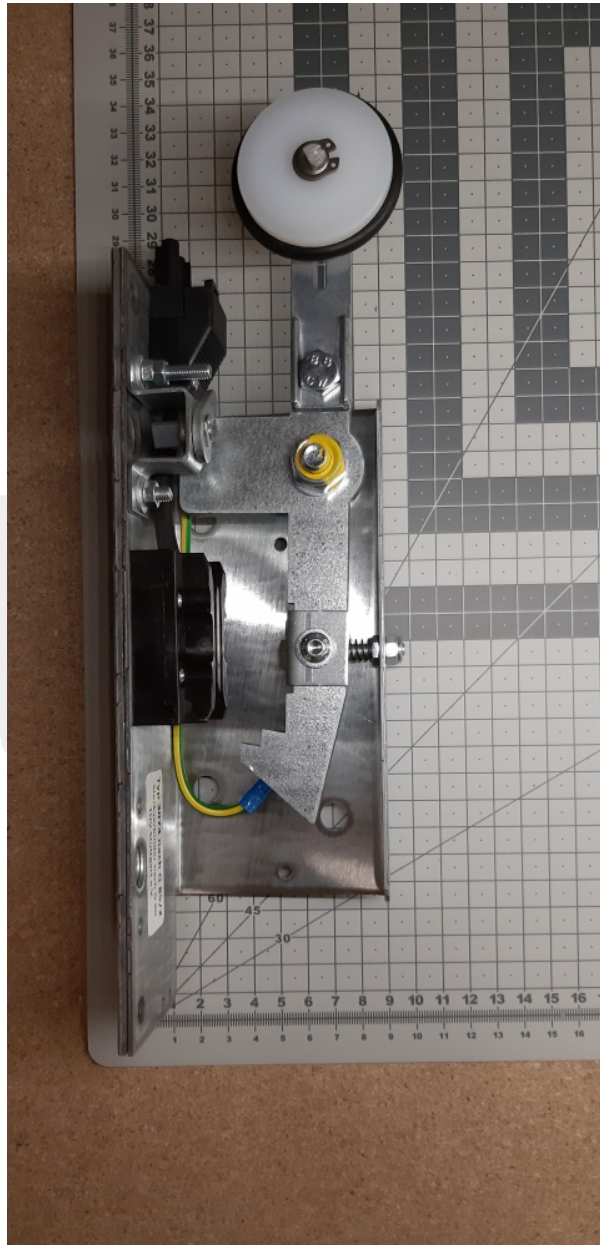

SK53112 Rygiel SKG

Kod produktu: SK53112

SK53112 Rygiel SKG
TYP 3074 nach G 85/2