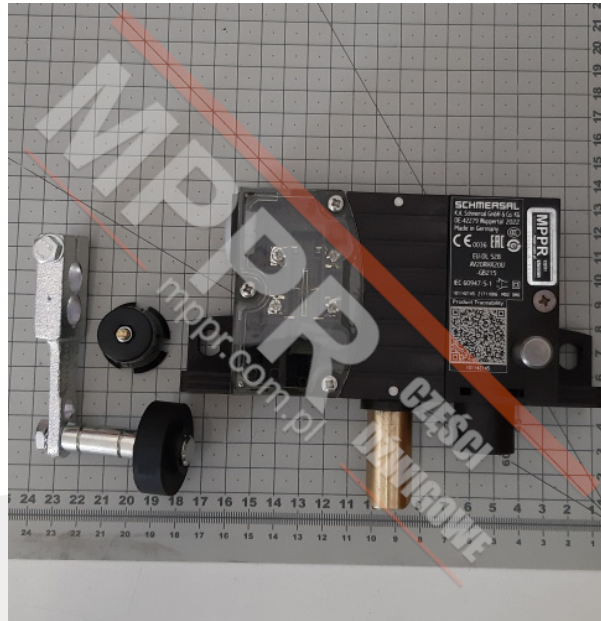

# 101136188; AV 20RHE4X20U Safety Lock

Kod produktu: 101136188; AV 20RHE4X20U

101136188; AV 20RHE4X20U Safety door lock