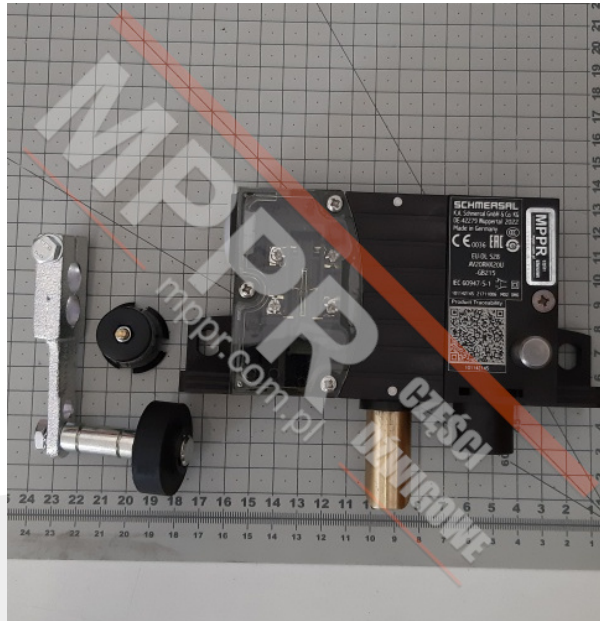

101136188; AV 20RHE4X20U Safety Lock

Kod produktu: 101136188; AV 20RHE4X20U

101136188; AV 20RHE4X20U Safety door lock