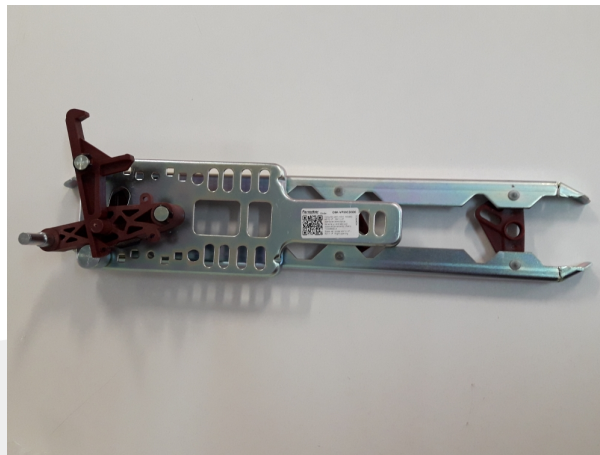

CSK.VF00.CD00 Krzywka drzwi standardowa. Model 40/10 VF - 50/11 VF. Prawostronne otwarcie.

Kod produktu: CSK.VF00CD000; CSK-VF00CD000; CSK.VF00.CD00

CSK.VF00.CD00 Krzywka drzwi standardowa. Model 40/10 VF - 50/11 VF. Prawostronne otwarcie.