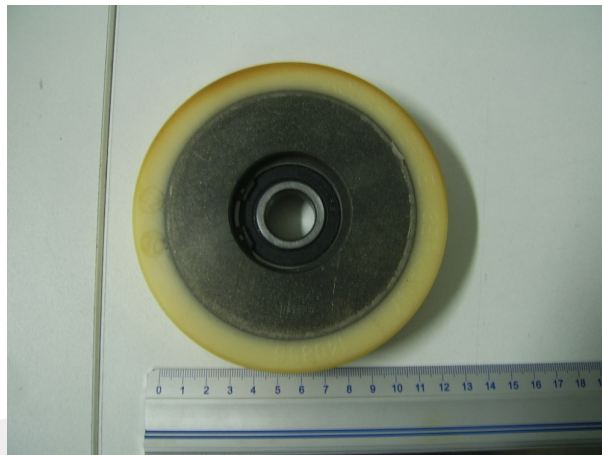

Rolka kabinowa D.125/20 X 30 MM; łożysko 6204-2RS

Kod produktu: Rolka kabinowa D.125/20 X 30 MM; łożysko 6204-2RS Acla

Rolka kabinowa D.125/20 X 30 MM; łożysko 6204-2RS