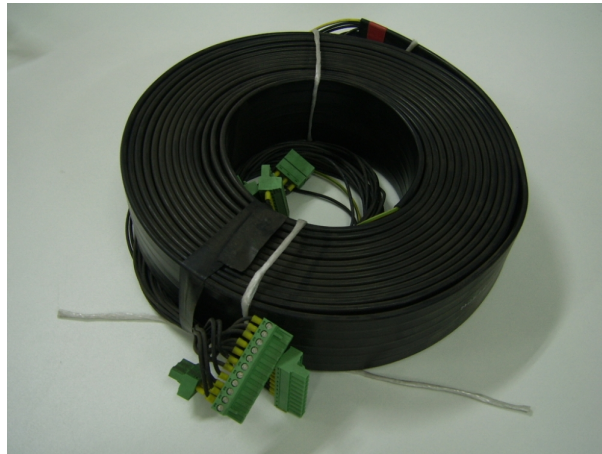

2254781 Kabel zwisowy płaski

Kod produktu: 2254781

2254781 Kabel zwisowy płaski 10m, do platformy podnośnej E06.

MPPR