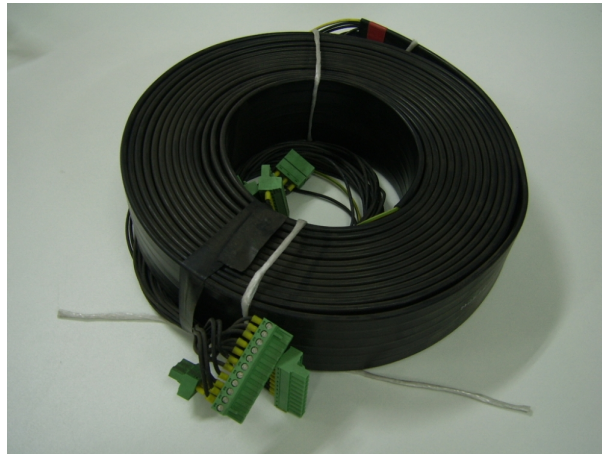

## 2254781 Kabel zwisowy płaski

Kod produktu: 2254781

2254781 Kabel zwisowy płaski 10m, do platformy podnośnej E06.

MPPR