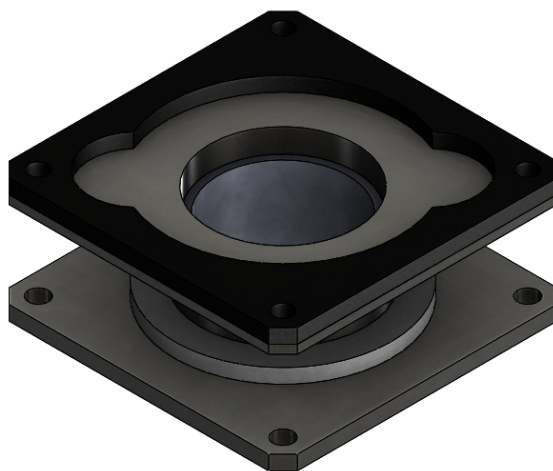

# SLINE-LRJ-MS/304SS Obrotowe złącze

Kod produktu: SLINE-LRJ-MS/304SS

SLINE-LRJ-MS/304SS Obrotowe złącze, wykonanie stalowe/304/stal nierdzewna.